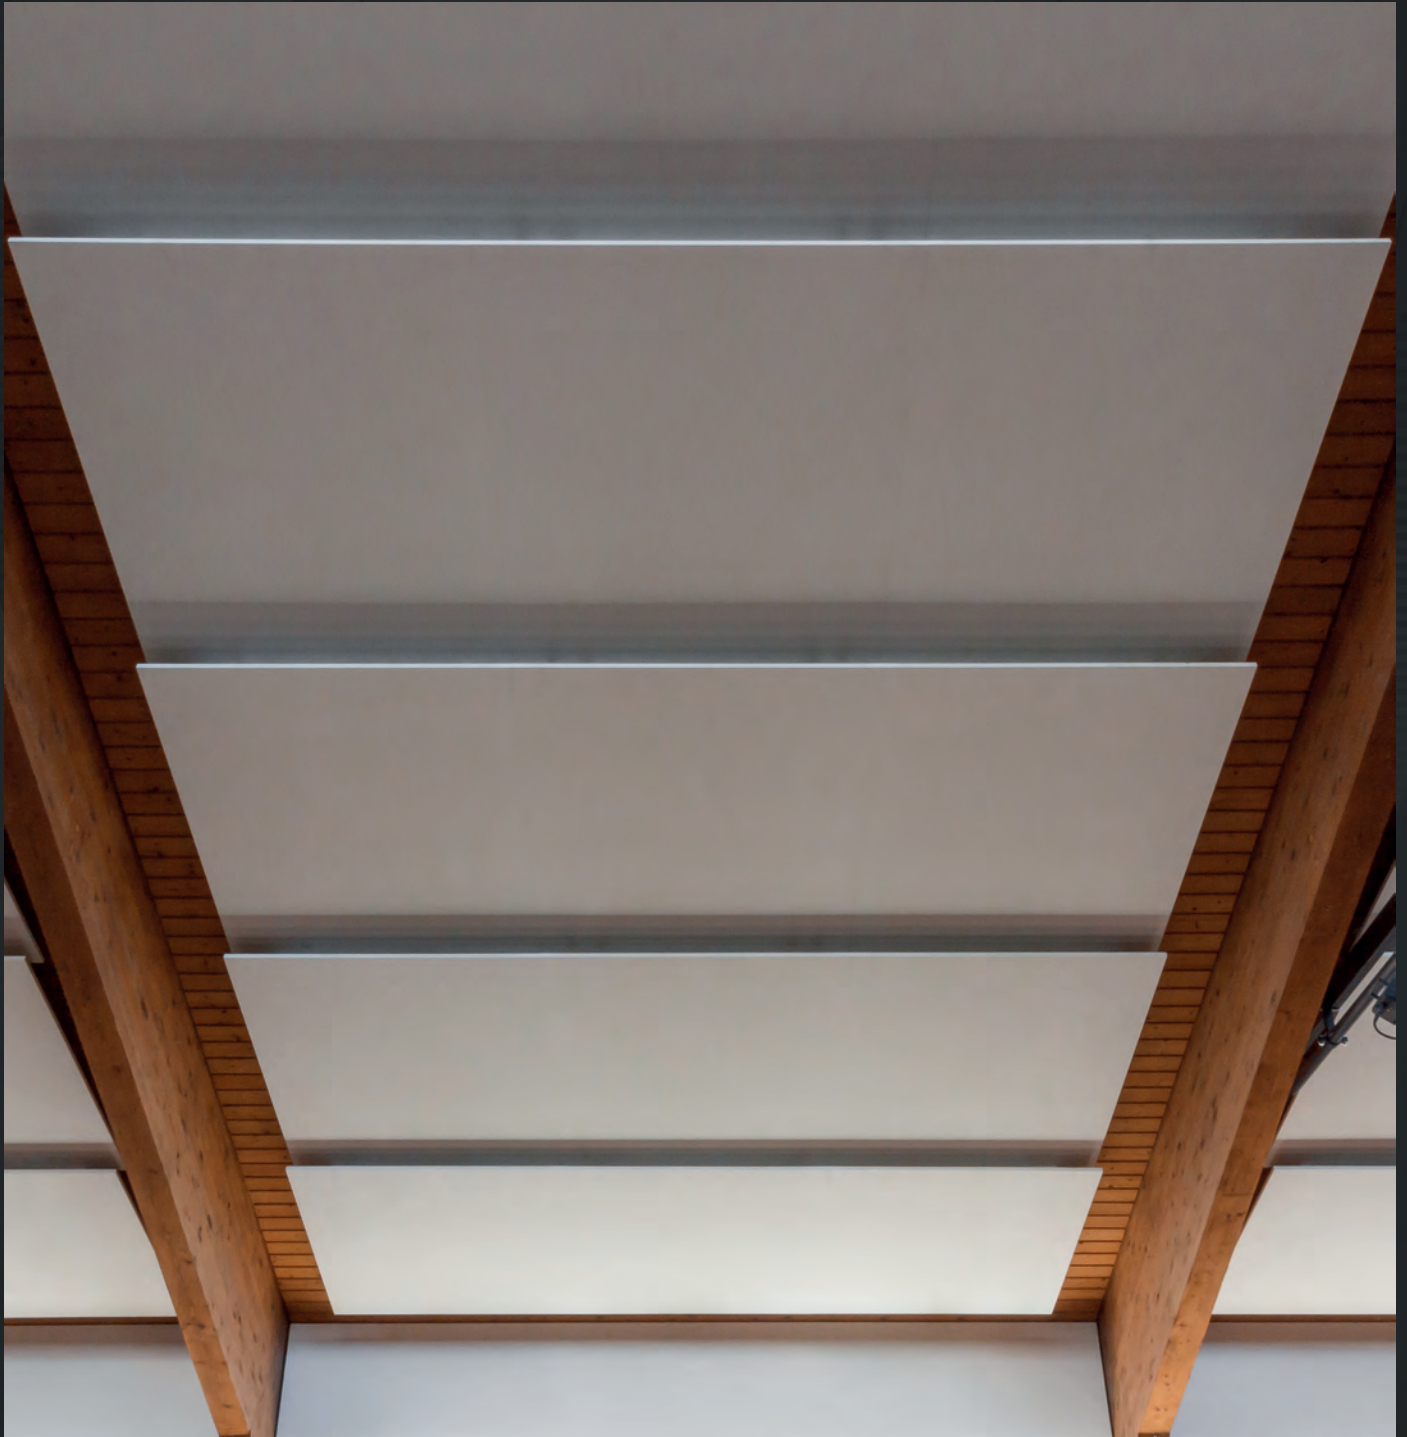

AKUSTIK AUS HOLZ

MIKROPOR® S PATINA

MEHRZWECKGEBÄUDE, BAD RAGAZ

AKUSTIKPRODUKTE FÜR EINE BEHAGLICHE RAUMAKUSTIK

AKUSTIK AUS HOLZ

CRIDEA  AKUSTIK

MIKROPOR® S PATINA

MEHRZWECKGEBÄUDE, BAD RAGAZ

AKUSTIKPRODUKTE FÜR EINE BEHAGLICHE RAUMAKUSTIK